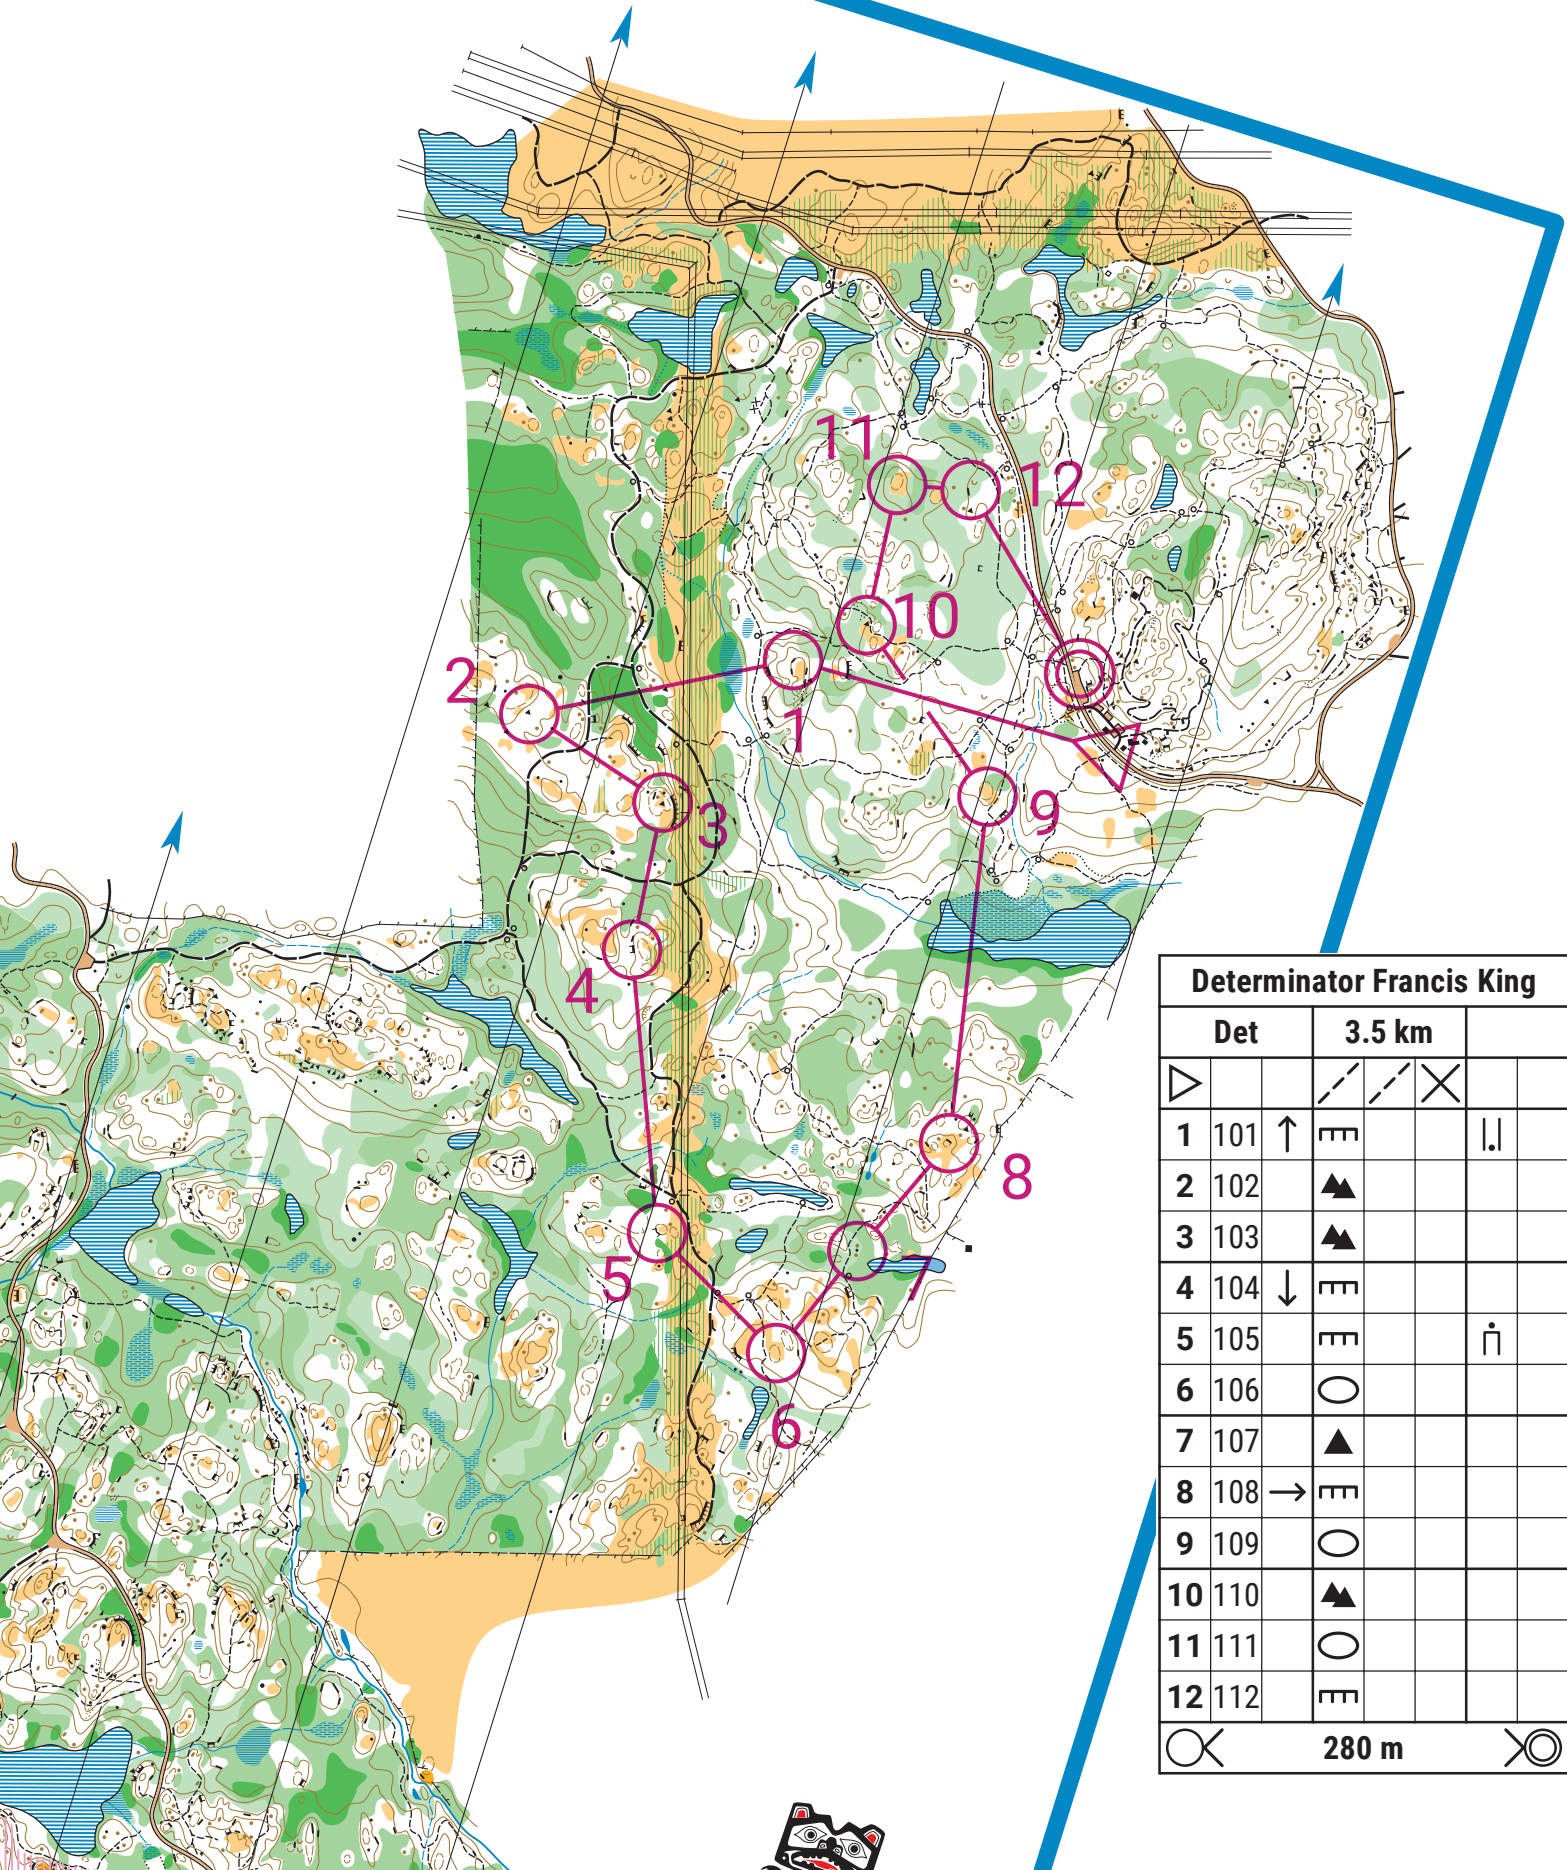

# Determinator Francis King 1:10,000

Determinator Francis King				
Det		3.5 km		
▷		∕ ∕	×	
1	101	↑	≡	∥
2	102	▲		
3	103	▲		
4	104	↓	≡	
5	105		≡	∩
6	106	○		
7	107	▲		
8	108	→	≡	
9	109	○		
10	110	▲		
11	111	○		
12	112	≡		
○		280 m		⊗