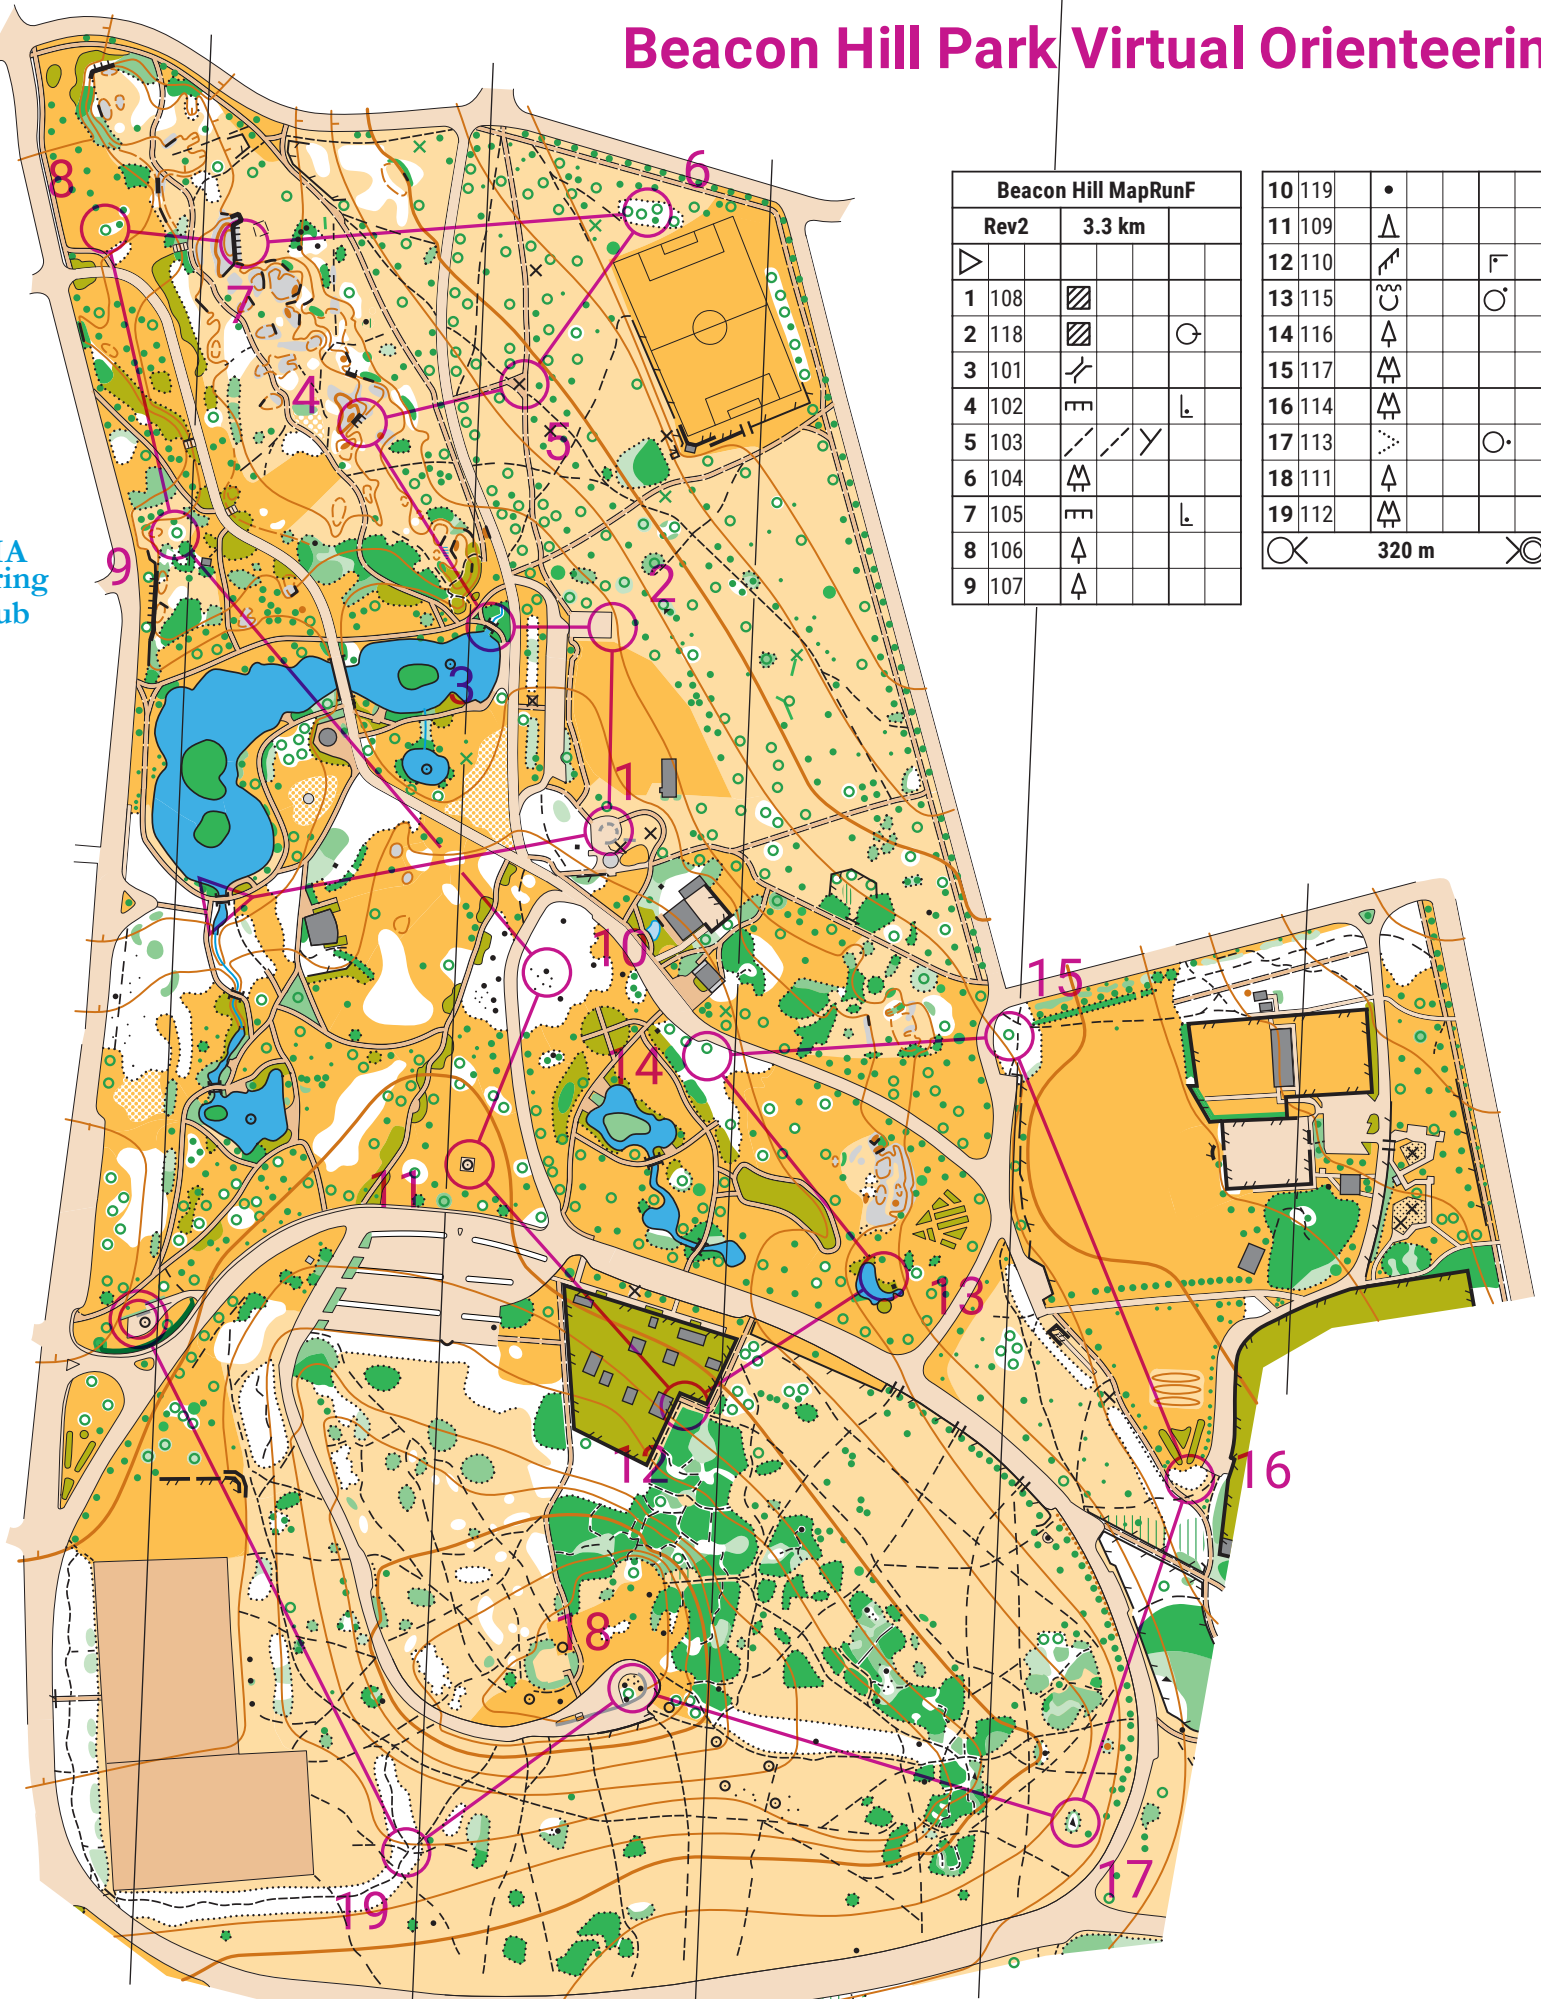

## Beacon Hill Park Virtual Orienteering

Beacon Hill MapRunF				
Rev2		3.3 km		
▷				
1	108	▨		
2	118	▨		○
3	101	↗		
4	102	▩		└
5	103	↘	↙	
6	104	▩		└
7	105	▩		└
8	106	△		
9	107	△		

10	119	•		
11	109	△		
12	110	↖		└
13	115	⊙		○
14	116	△		
15	117	▩		
16	114	▩		
17	113	⊙		○
18	111	△		
19	112	▩		

○ 320 m ⊙

A  
ing  
ub