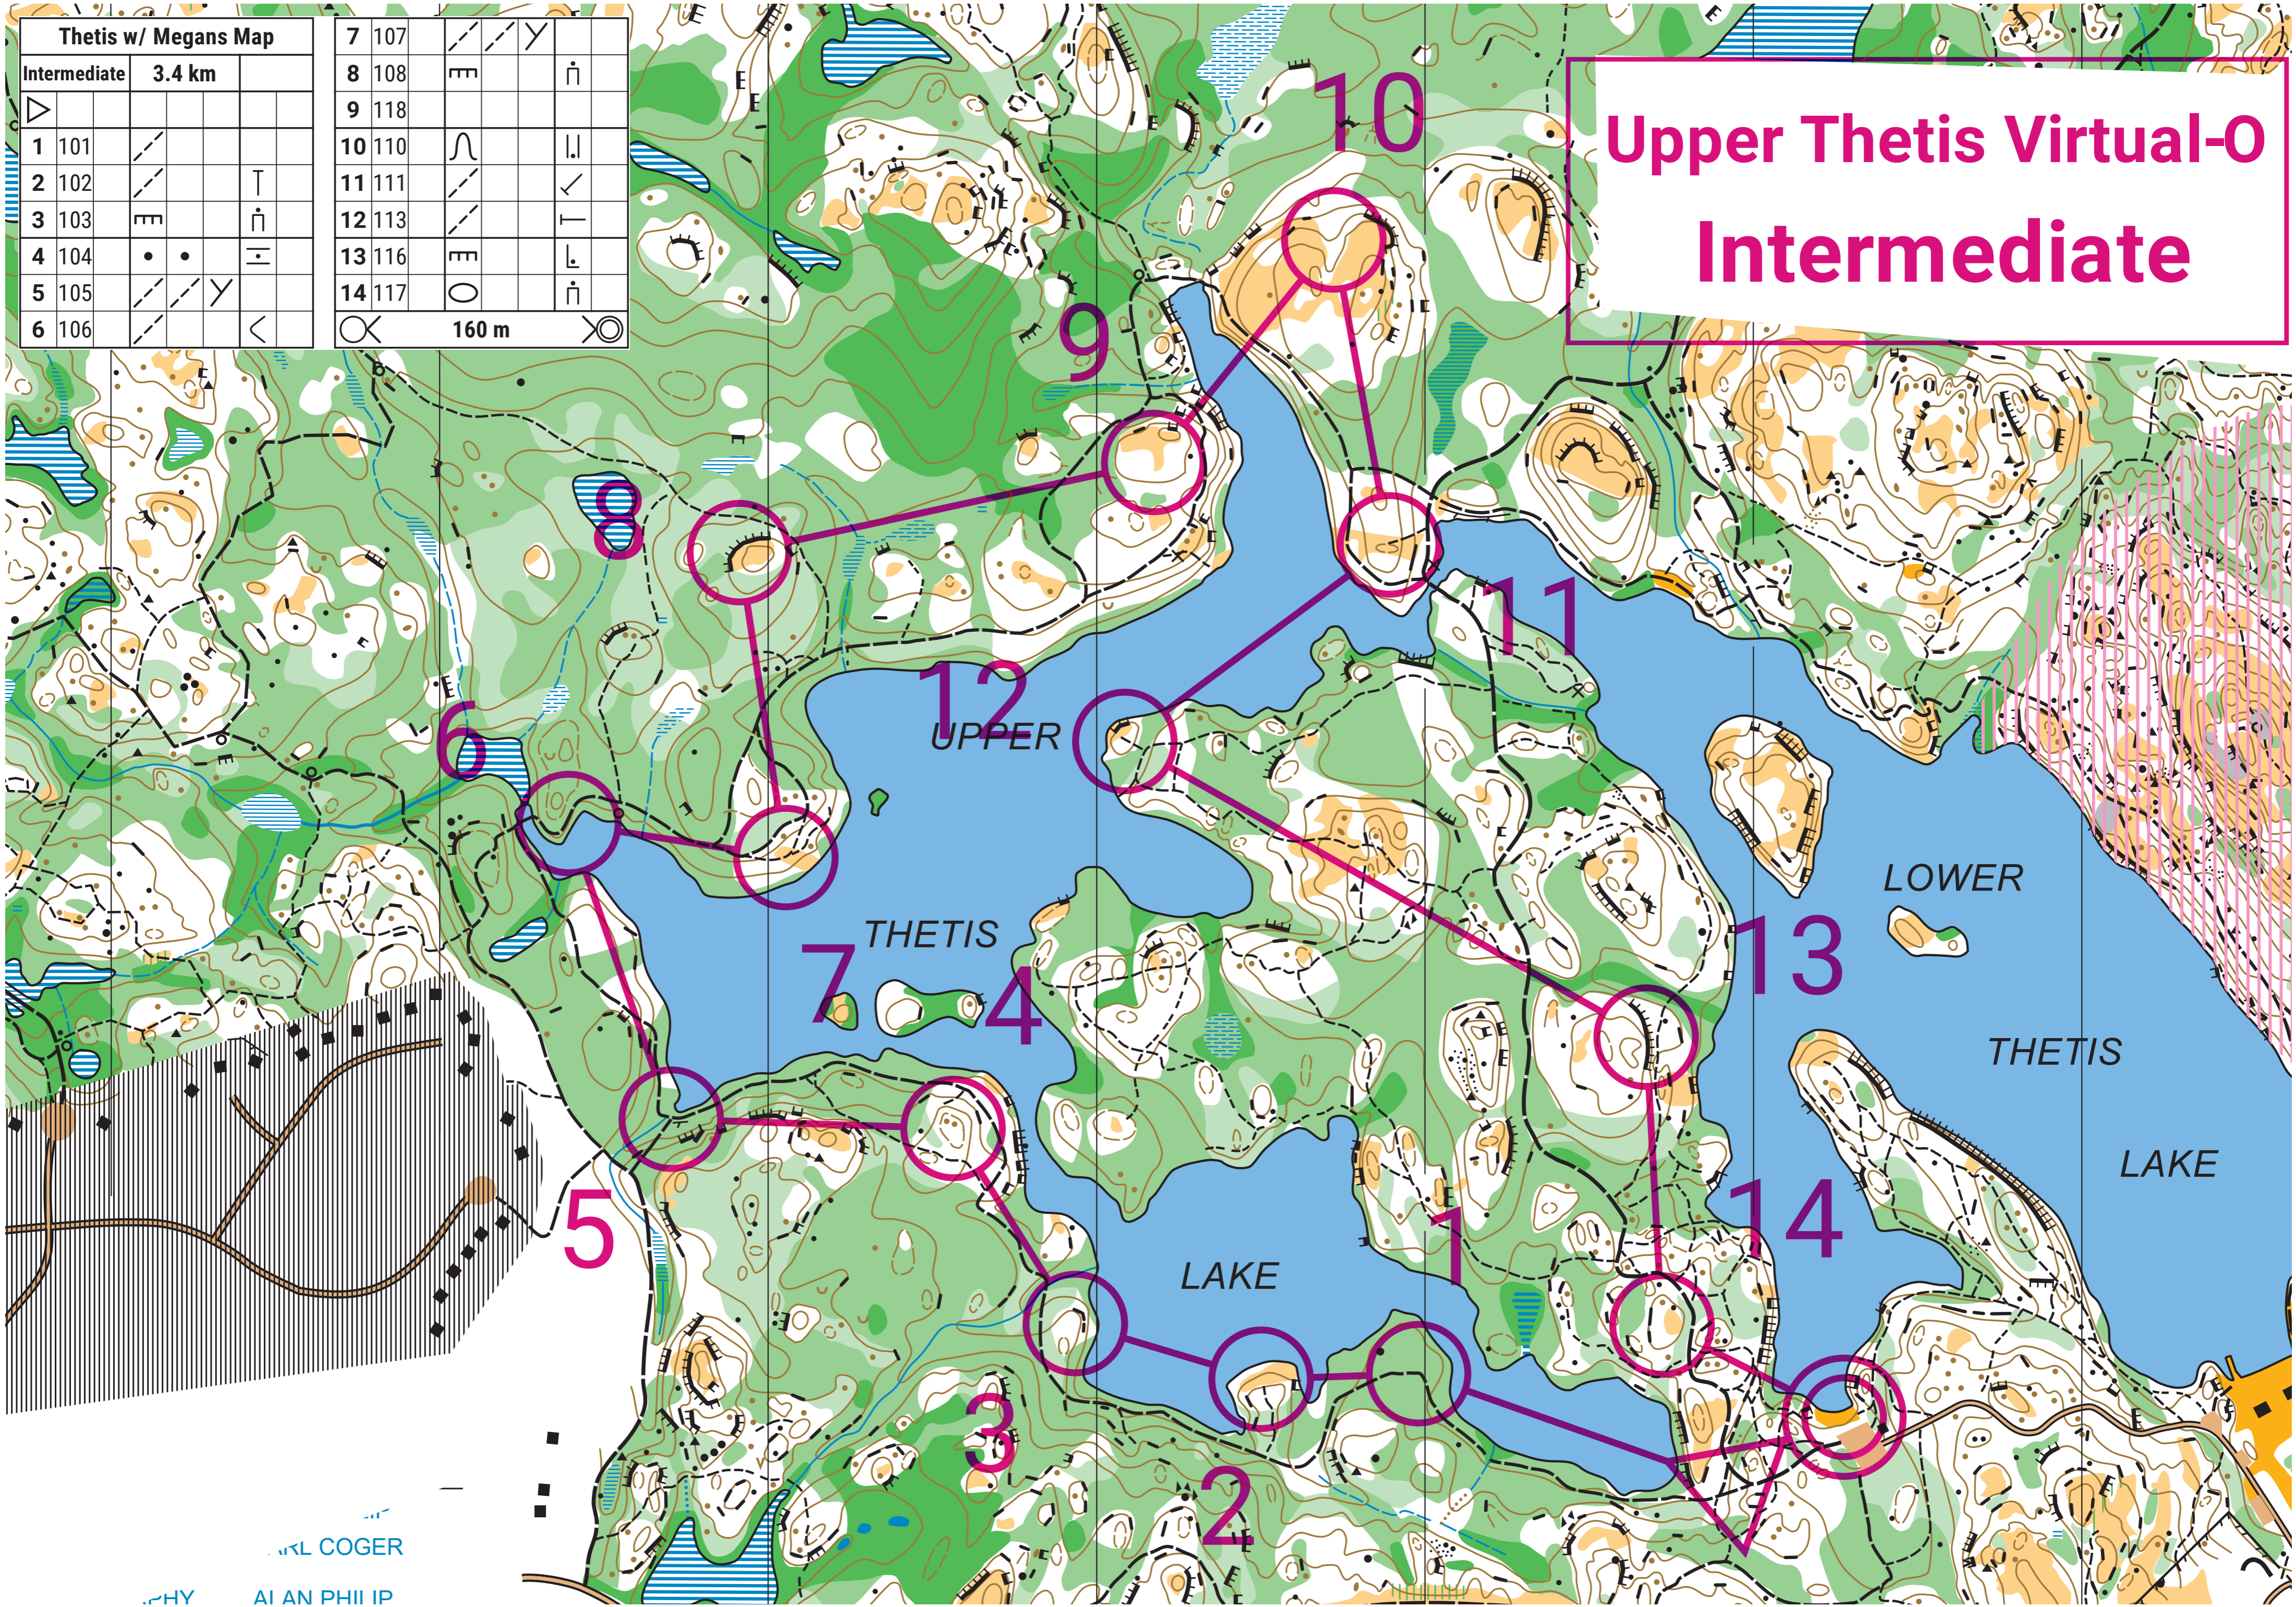

Thetis w/ Megans Map		7	107		
Intermediate	3.4 km	8	108		
1	101				
2	102				
3	103				
4	104				
5	105				
6	106				

10	110			
11	111			
12	113			
13	116			
14	117			

160 m

Upper Thetis Virtual-0 Intermediate