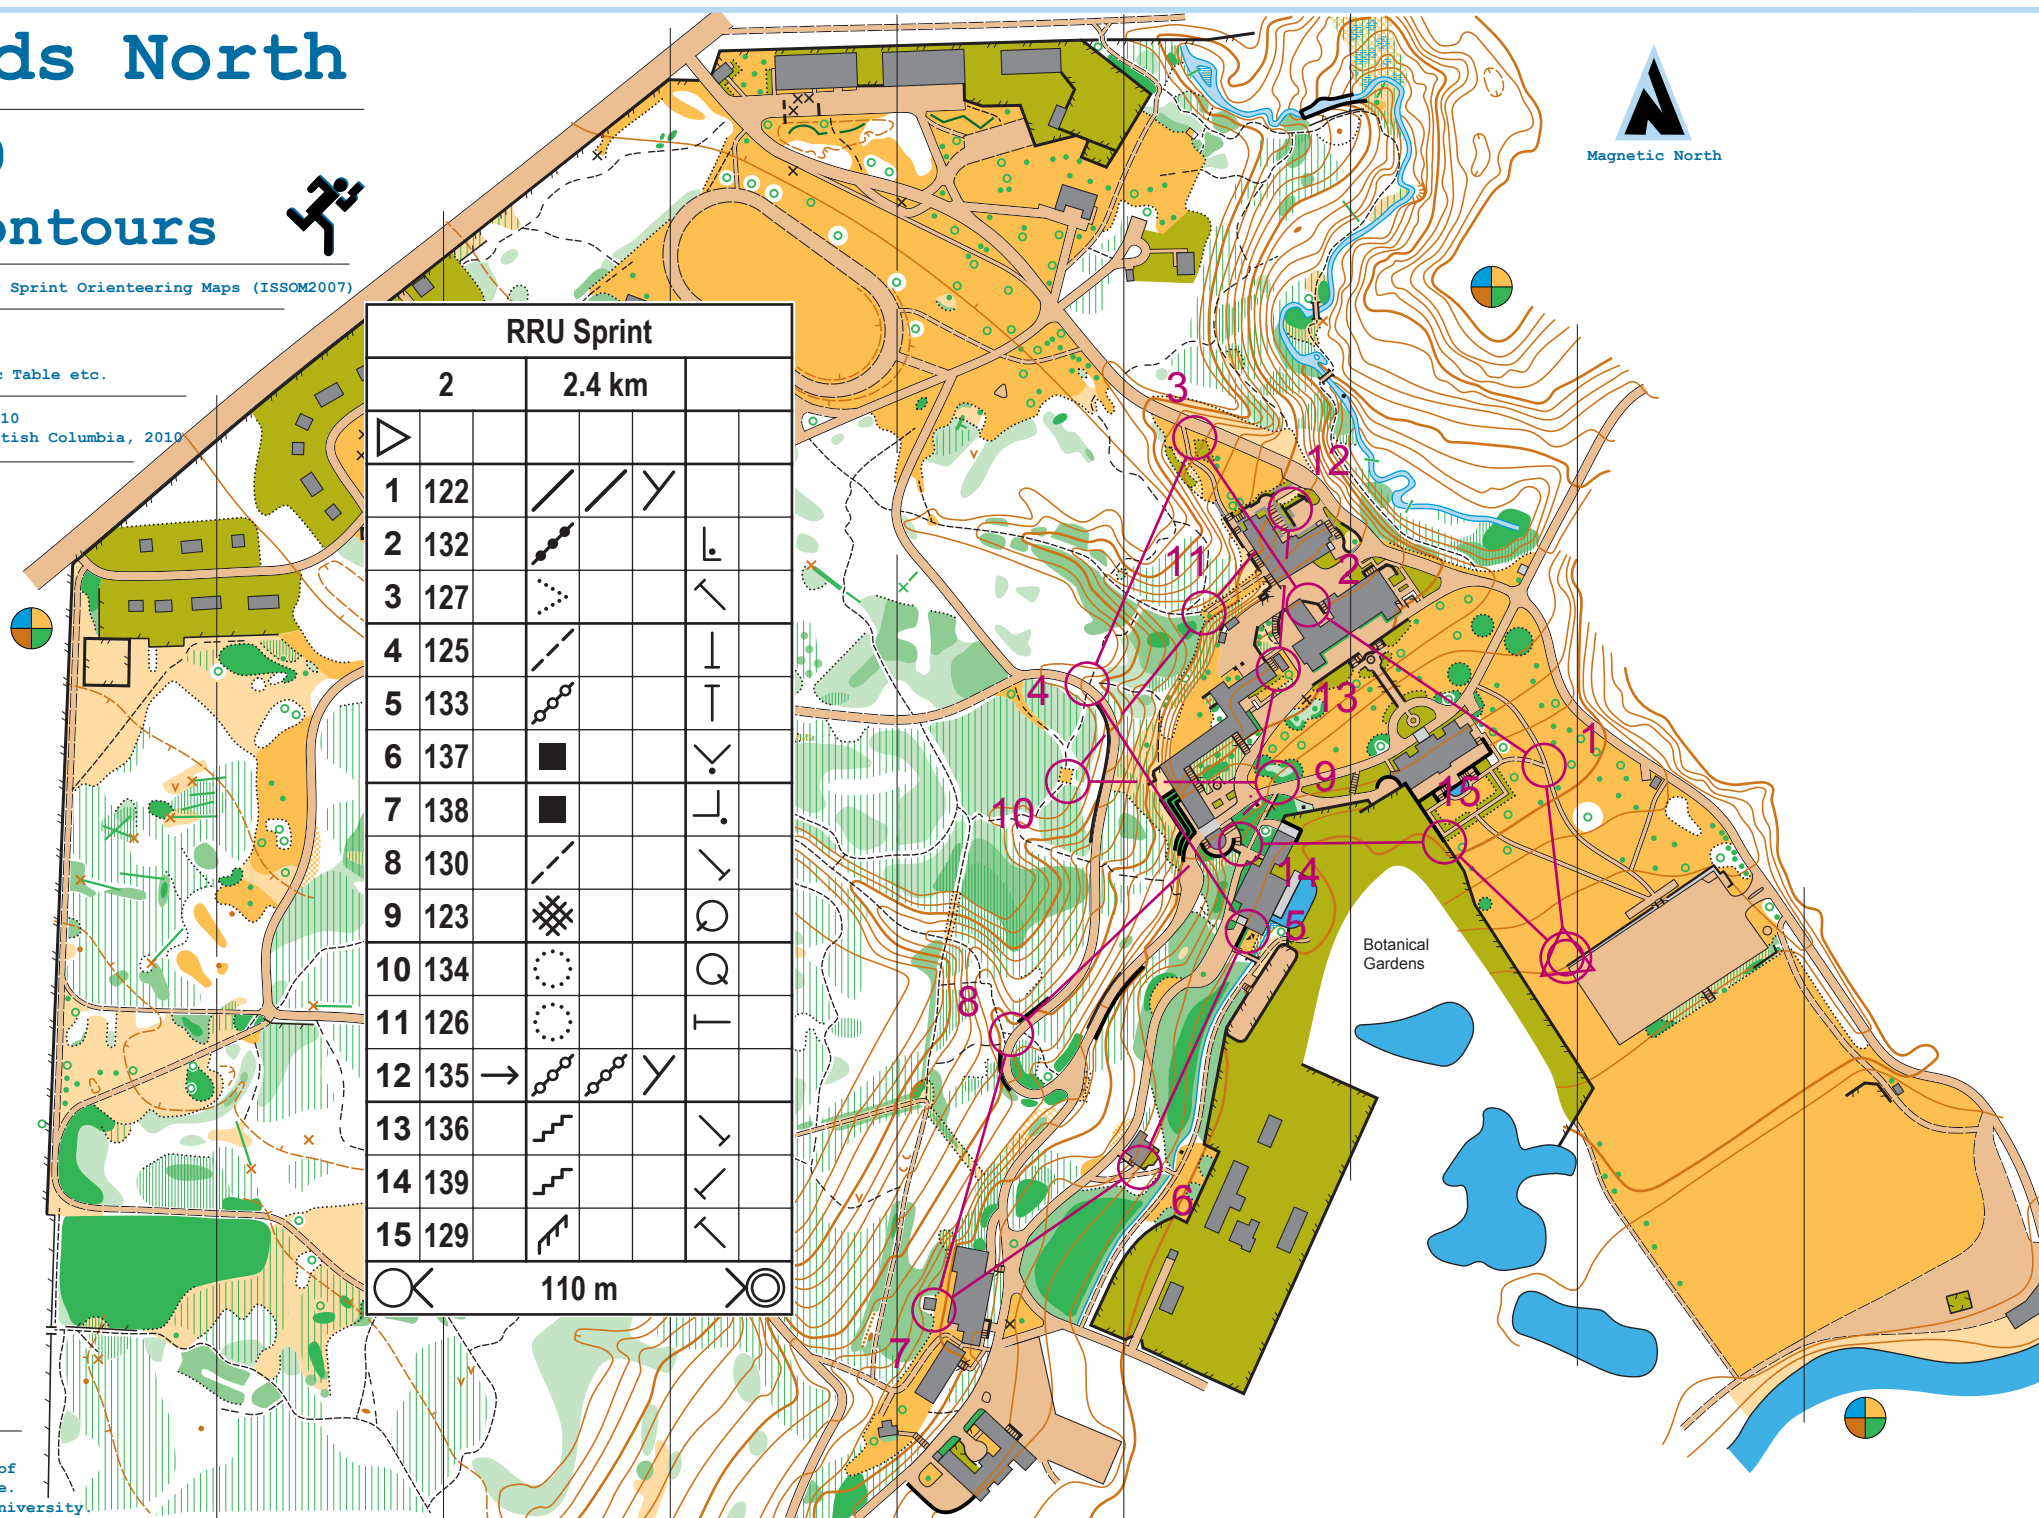

Roads North

000

contours

ation for Sprint Orienteering Maps (ISSOM2007)

run
Picnic Table etc.

esson, 2010
n of British Columbia, 2010

RRU Sprint				
	2	2.4 km		
▽				
1	122	/ /	Y	
2	132	⋈		└
3	127	⋈		└
4	125	- - -		└
5	133	⋈		└
6	137	■		└
7	138	■		└
8	130	- - -		└
9	123	⋈		⊙
10	134	⊙		⊙
11	126	⊙		⊙
12	135	→ ⋈	Y	
13	136	⋈		└
14	139	⋈		└
15	129	⋈		└
⊙	110 m			⊙

Botanical Gardens