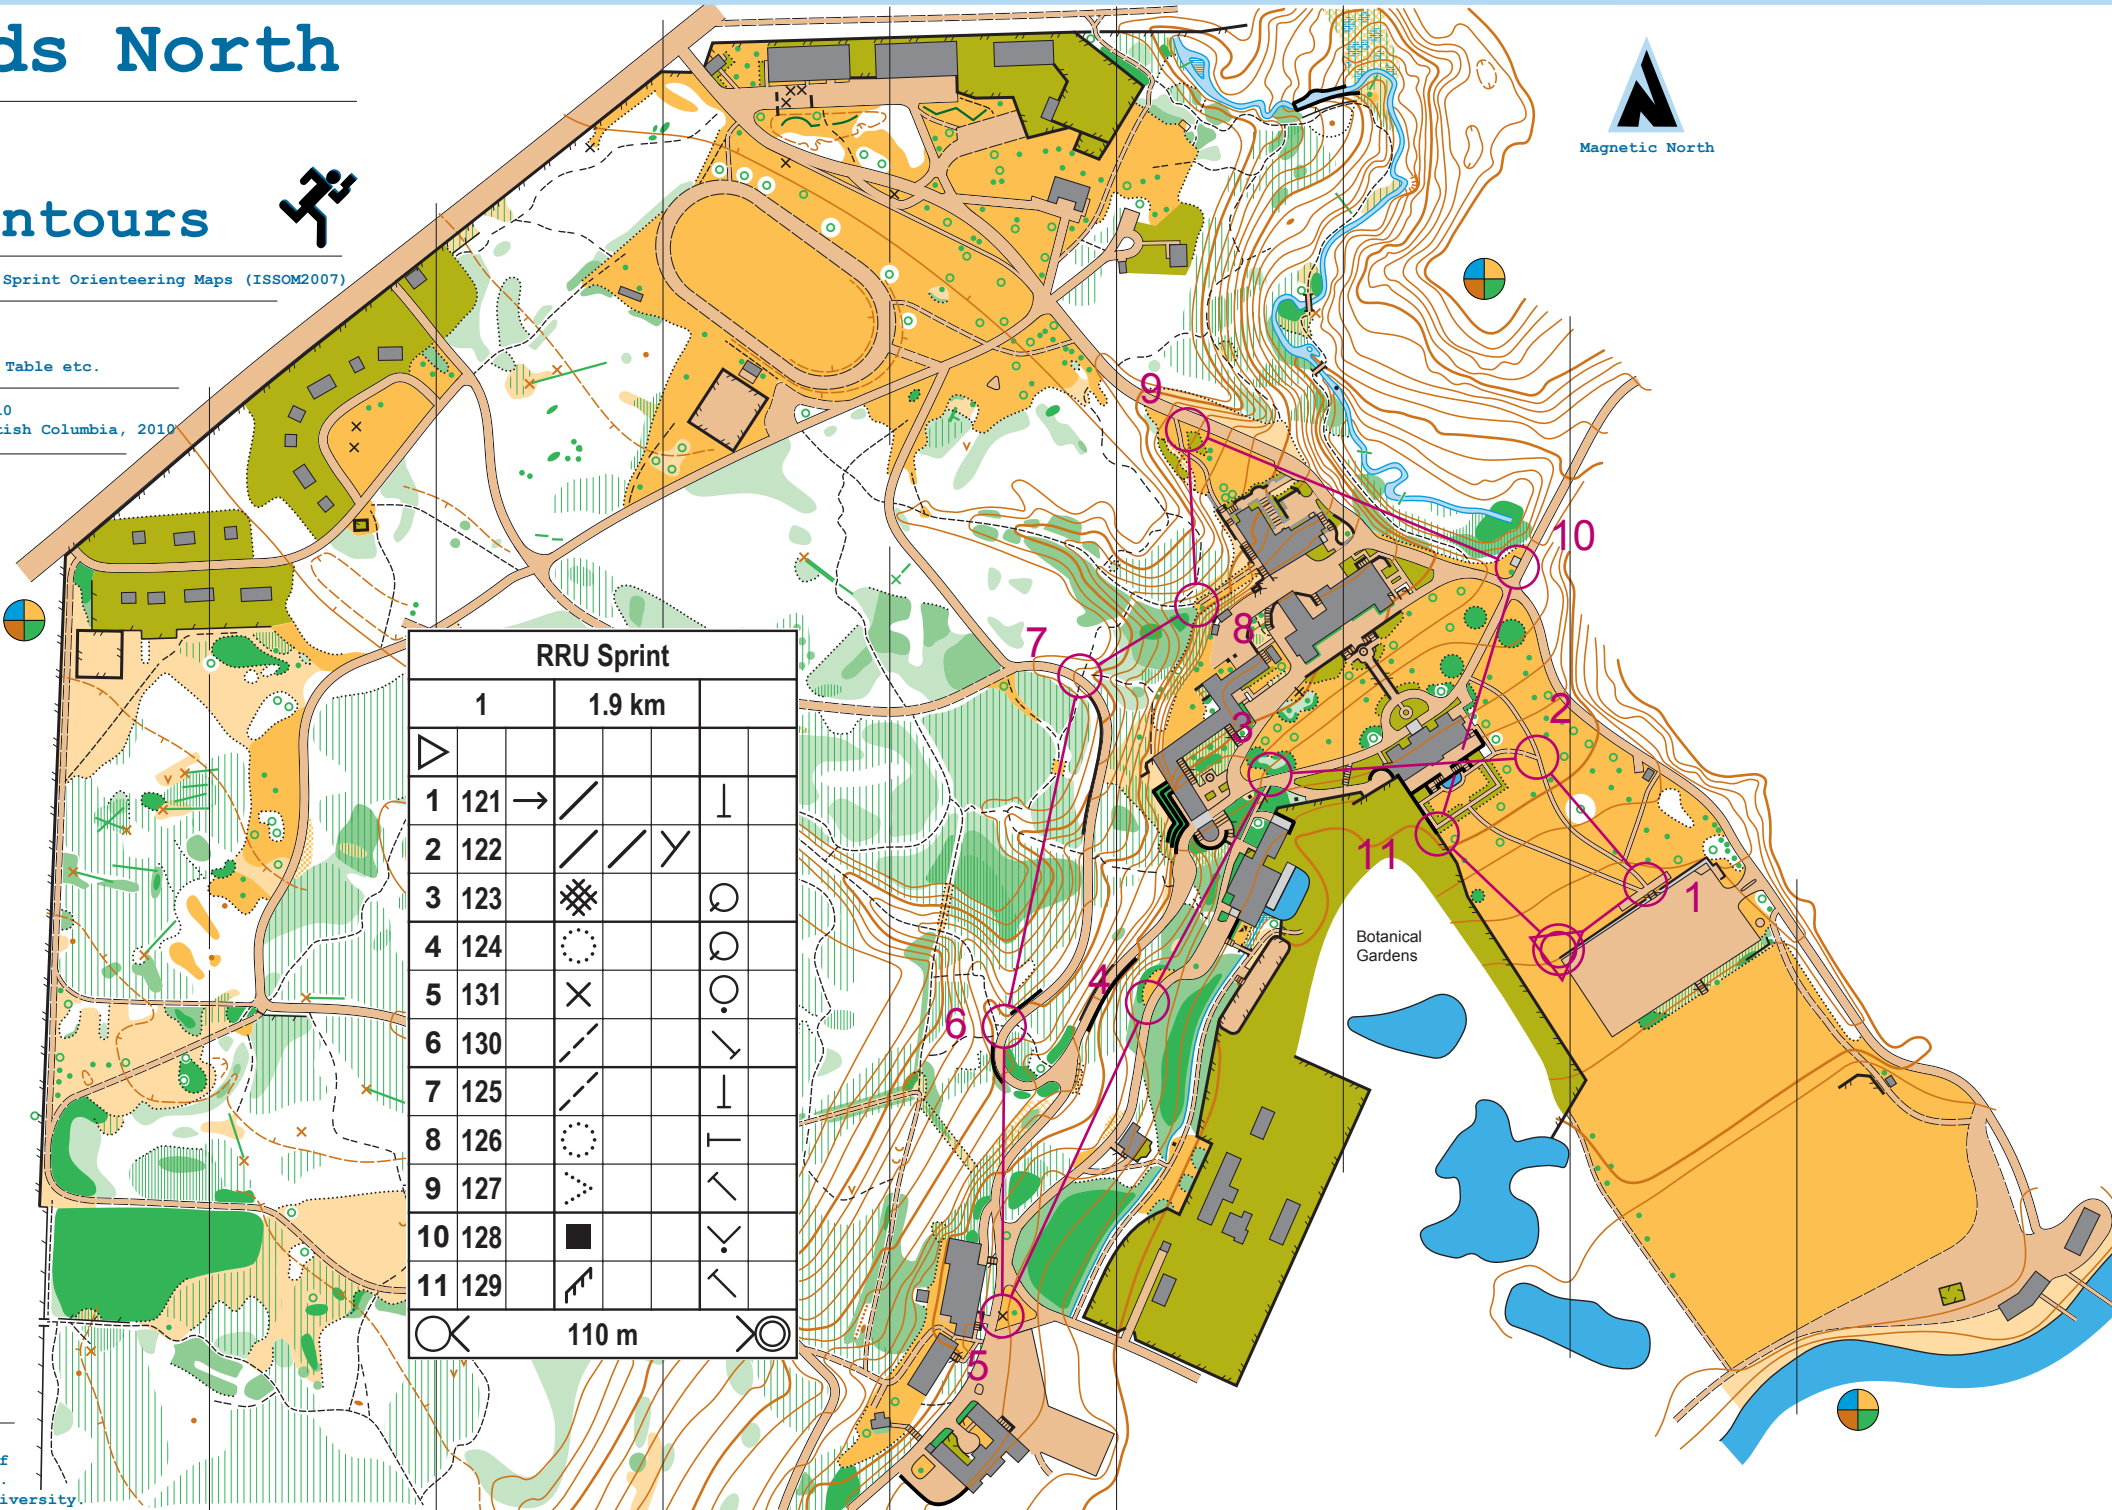

ds North

ntours

Sprint Orienteering Maps (ISSOM2007)

Table etc.

0
ish Columbia, 2010

RRU Sprint				
1	1.9 km			
▷				
1	121	→	/	⊥
2	122		/ / Y	
3	123		⊘	⊘
4	124		⊘	⊘ ⊘
5	131	X		⊘ ⊘
6	130	- -		∨ ⊘
7	125	- -		⊥ ⊥
8	126	⊘		⊥ ⊥
9	127	∨		∨ ∨
10	128	■		∨ ∨
11	129	↗		∨ ∨
⊗	110 m			⊗

Botanical Gardens